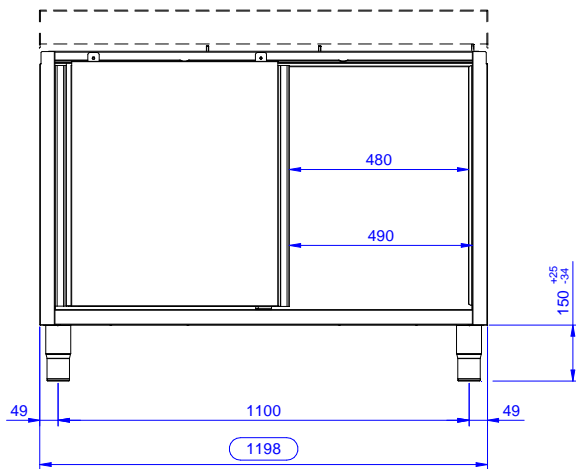

Descrizione

Articolo N° _____

Vano armadiato in acciaio inox AISI 304 senza top. Struttura interna saldata. Senza pannello posteriore per il collegamento del tubo del lavandino. Porte scorrevoli fonoassorbenti. Ripiano intermedio regolabile e piedini ad altezza regolabile.

Caratteristiche e benefici

- Maniglie in acciaio inox per una migliore igiene e affidabilità.
- Solidità, stabilità e affidabilità del tavolo accuratamente testate.

Costruzione

- Vano senza top per le soluzioni senza il pannello posteriore per una facile installazione.
- Pannelli laterali e suola rinforzata in acciaio inox AISI 304.
- Piedini in acciaio inox AISI 304 di 200 mm di altezza e 54 mm di diametro, regolabili: -50/+30 mm.
- Struttura completamente in acciaio inox con telaio saldato per conferire massima stabilità al tavolo.
- Porte fonoassorbenti e scorrevoli su guide poste all'interno della cornice del mobile.
- Miglior accesso al vano grazie alla presenza, per tutte le lunghezze, di solo due porte.
- Senza top

Accessori opzionali

- Mensola da banco, da 1200 mm PNC 132965
- Mensola da banco con luce a led e lampada in ceramica per riscaldare, da 1200 mm PNC 132989
- Zoccolatura frontale da 1000 mm (da ordinare come speciale per soluzione con piano unico) PNC 133205
- Zoccolatura laterale (dx o sx, da ordinare con il piano unico) PNC 133206

Approvazione: _____

Fronte

Lato

Alto

Informazioni chiave

Larghezza armadio:	
133185 (RSAU1200SD)	1145 mm
Profondità armadio:	645 mm
Altezza armadietto:	650 mm
Dimensioni esterne, larghezza:	1200 mm
Dimensioni esterne, profondità:	700 mm
Dimensioni esterne, altezza:	883 mm
Numero e tipologia di porte:	2 Scorrevole
Spessore piano di lavoro:	0 mm
Peso netto:	38 kg