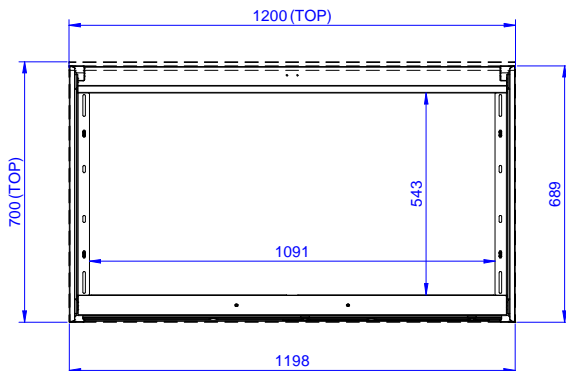

Accessori opzionali

- Mensola da banco, da 1200 mm PNC 132965
- Mensola da banco con luce a led e lampada in ceramica per riscaldare, da 1200 mm PNC 132989
- Zoccolatura frontale da 1000 mm (da ordinare come speciale per soluzione con piano unico) PNC 133205
- Zoccolatura laterale (dx o sx, da ordinare con il piano unico) PNC 133206

Approvazione: _____

Fronte

Lato

Alto

Informazioni chiave

Larghezza armadio:	
133185 (RSAU1200SD)	1145 mm
Profondità armadio:	645 mm
Altezza armadietto:	650 mm
Dimensioni esterne, larghezza:	1200 mm
Dimensioni esterne, profondità:	700 mm
Dimensioni esterne, altezza:	883 mm
Numero e tipologia di porte:	2 Scorrevole
Spessore piano di lavoro:	0 mm
Peso netto:	38 kg