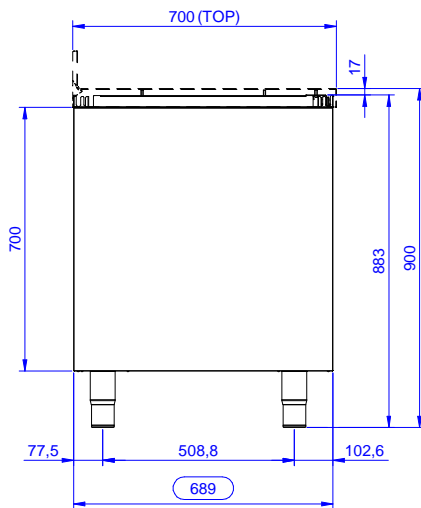

Descrizione

Articolo N° _____

Vano armadiato in acciaio inox AISI 304 senza top. Struttura interna saldata. Senza pannello posteriore per il collegamento del tubo del lavandino. Porte scorrevoli fonoassorbenti. Ripiano intermedio regolabile e piedini ad altezza regolabile.

Caratteristiche e benefici

- Maniglie in acciaio inox per una migliore igiene e affidabilità.
- Solidità, stabilità e affidabilità del tavolo accuratamente testate.

Costruzione

- Vano senza top per le soluzioni senza il pannello posteriore per una facile installazione.
- Pannelli laterali e suola rinforzata in acciaio inox AISI 304.
- Piedini in acciaio inox AISI 304 di 200 mm di altezza e 54 mm di diametro, regolabili: -50/+30 mm.
- Struttura completamente in acciaio inox con telaio saldato per conferire massima stabilità al tavolo.
- Porte fonoassorbenti e scorrevoli su guide poste all'interno della cornice del mobile.
- Miglior accesso al vano grazie alla presenza, per tutte le lunghezze, di solo due porte.
- Senza top

Accessori opzionali

- Mensola da banco, da 1200 mm PNC 132965
- Mensola da banco con luce a led e lampada in ceramica per riscaldare, da 1200 mm PNC 132989
- Zoccolatura frontale da 1000 mm (da ordinare come speciale per soluzione con piano unico) PNC 133205
- Zoccolatura laterale (dx o sx, da ordinare con il piano unico) PNC 133206

Approvazione: _____

Fronte

Lato

Alto

Informazioni chiave

Larghezza armadio:	
133185 (RSAU1200SD)	1145 mm
Profondità armadio:	645 mm
Altezza armadietto:	650 mm
Dimensioni esterne, larghezza:	1200 mm
Dimensioni esterne, profondità:	700 mm
Dimensioni esterne, altezza:	883 mm
Numero e tipologia di porte:	2 Scorrevole
Spessore piano di lavoro:	0 mm
Peso netto:	38 kg